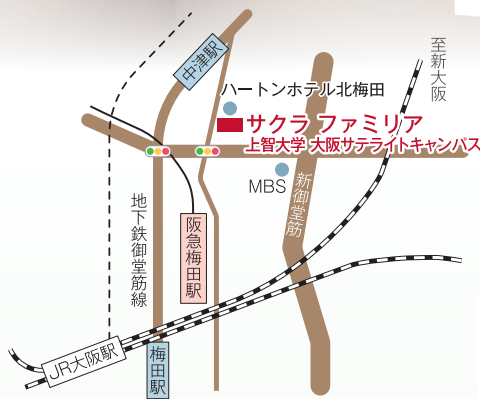

第2回 京阪神 カトリック男子校フェア

京阪神の私学カトリック男子校
4校が集結！

日時 2020年8月23日(日)
10:00~16:30

要事前申込
先着順

会場 上智大学 大阪サテライトキャンパス
大阪市北区豊崎3-12-8 サクラファミリア 2階

相談会と各校プレゼンテーション

相談は随時行います。4校の特色を知って、
希望の進路を手に入れよう！

事前申し込みが必要です ▶▶▶▶

コロナウイルス感染拡大防止のため
3回に分けて実施します。
プログラム詳細は裏面をご覧ください。

交通アクセス
大阪メトロ「中津駅」4番出口より徒歩2分
阪急「梅田駅」茶屋町口より徒歩4分
JR「大阪駅」御堂筋北口より徒歩10分

大阪星光学院中学校・高等学校

「世の光であれ」を校訓とし、灯台の如く社会全体を照らし、電灯の如く周囲に希望を与え、ろうそくの如くほのかながらも一人から頼りにされる人材を輩出したいと考えている。アシステンツァ（ともにいること）を基本姿勢として、生徒たちに適度な距離で寄り添い、その心に愛の灯を灯したいと願っている。多感な若者の知性を高め、意志を強め、心を豊かにすることで様々な光が学院から巣立ってゆき、多くの分野で社会に貢献することを願っている。

http://www.rokkogakuin.ed.jp/public_html/

交通 阪急電車「六甲」駅下車徒歩20分(タクシー5分)
市バス36系統「六甲台南口」下車徒歩10分、2系統「篠原本町2丁目」下車徒歩15分