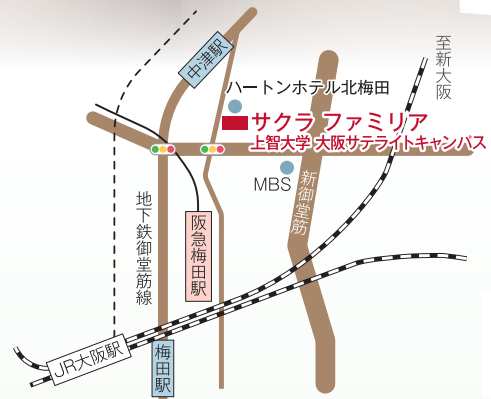

上智大学 大阪サテライトキャンパス

大阪市北区豊崎3-12-8 サクラファミリア 2階

### 事前申し込みが必要です ▶▶▶▶

コロナウイルス感染拡大防止のため  
3回に分けて実施します。  
プログラム詳細は裏面をご覧ください。

交通アクセス  
大阪メトロ「中津駅」4番出口より徒歩2分  
阪急「梅田駅」茶屋町口より徒歩4分  
JR「大阪駅」御堂筋北口より徒歩10分