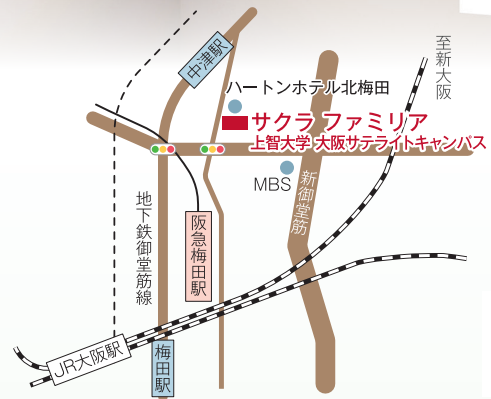

2021

第2回

京阪神

京阪神の私学カトリック男子校  
4校が集結！

## カトリック男子校フェア

日時

2021年7月4日(日)

10:00~16:30

受付  
開始先着順  
6/24(木)12:30~

会場

上智大学 大阪サテライトキャンパス

大阪市北区豊崎3-12-8 サクラファミリア 2階

## 相談会と各校プレゼンテーション

相談は随時行います。4校の特色を知って、  
希望の進路を手に入れよう！

## 事前申し込みが必要です ▶▶▶▶

新型コロナウイルス感染拡大防止のため  
3回に分けて実施します。  
プログラム詳細は裏面をご覧ください。交通アクセス  
大阪メトロ「中津駅」4番出口より徒歩2分  
阪急「梅田駅」茶屋町口より徒歩4分  
JR「大阪駅」御堂筋北口より徒歩10分