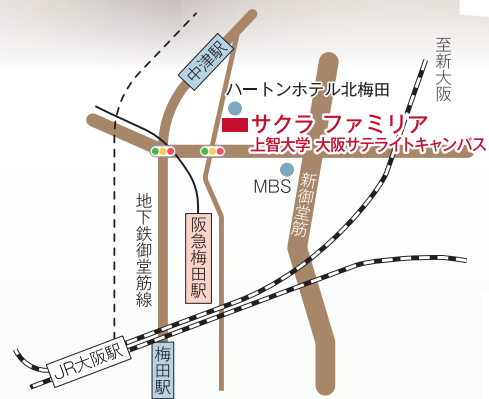

2023

第1回

京阪神

京阪神の私学カトリック男子校
4校が集結！

カトリック男子校フェア

日時

2023年6月25日(日) 10:00~16:30

抽選

受付

6/19(月) 10:00~21(水) 14:00

当選発表

6/23(金)

会場

上智大学 大阪サテライトキャンパス

大阪市北区豊崎3-12-8 サクラファミリア 2階

相談会と各校プレゼンテーション

相談は随時行います。4校の特色を知って、
希望の進路を手に入れよう！

事前申し込み(抽選)が必要です▶▶▶

コロナウイルス感染拡大防止のため
3回に分けて実施します。
プログラム詳細は裏面をご覧ください。交通アクセス
大阪メトロ「中津駅」4番出口より徒歩2分
阪急「梅田駅」茶屋町口より徒歩4分
JR「大阪駅」御堂筋北口より徒歩10分

大阪星光学院中学校・高等学校

「世の光であれ」を校訓とし、灯台の如く社会全体を照らし、電灯の如く周囲に希望を与え、ろうそくの如くほのかながらも一人から頼りにされる人材を輩出したいと考えている。アシステンツァ（ともにいること）を基本姿勢として、生徒たちに適度な距離で寄り添い、その心に愛の灯を灯したいと願っている。多感な若者の知性を高め、意志を強め、心を豊かにすることで様々な光が学院から巣立ってゆき、多くの分野で社会に貢献することを願っている。