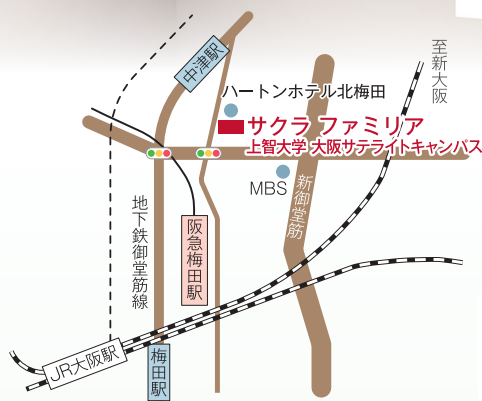

会場

上智大学 大阪サテライトキャンパス

大阪市北区豊崎3-12-8 サクラファミリア 2階

## 相談会と各校プレゼンテーション

相談は随時行います。4校の特色を知って、  
希望の進路を手に入れよう！

## 事前申し込み(抽選)が必要です▶▶▶

コロナウイルス感染拡大防止のため  
3回に分けて実施します。  
プログラム詳細は裏面をご覧ください。

交通アクセス

大阪メトロ「中津駅」4番出口より徒歩2分  
阪急「梅田駅」茶屋町口より徒歩4分  
JR「大阪駅」御堂筋北口より徒歩10分